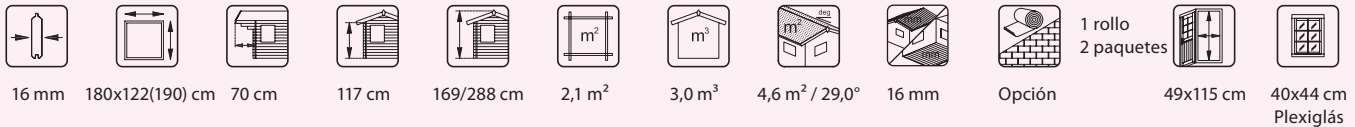

Wooden houses to enjoy

» Toby

Nº del artículo: **ELD16-1819TÜV**

Paneles prefabricados

N - 1526

La caseta infantil cumple los estándares europeos EN 71-1, EN 71-8 y directiva 2009/48/EC del Parlamento Europeo y de la Comisión Europea

The pure joy of playing ...

JOY LINE

» Tom

¡Novedad!

Nº del artículo: **ELBD16-2218**

-  16 mm
 -  220x180 cm
 -  32 cm
 -  125/177 cm
 -  228 cm
 -  3,8 m²
 -  6,5 m³
 -  7,0 m³ / 37,0; 31,0°
 -  16 mm
 -  Opción
 -  48x115 cm
 -  35x35 cm
- 1 rollo
3 paquetes
- Plexiglás

» Harry

¡Novedad!

Nº del artículo: **ELC16-2022**

-  16 mm
 -  199x163 cm
 -  156 cm
 -  187 cm
 -  3,1 m²
 -  5,1 m³
 -  4,1 m³ / 9,0°
 -  16 mm
 -  Incl.
 -  54x141 cm
 -  35x116 cm
- Plexiglás

» Sam

Nº del artículo: **FRC19-1824**

67x133 cm

47x47 cm
Plexiglás

19 mm

160x160 cm

180x180 cm

70 cm

148 cm

188 cm