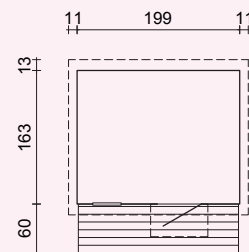

The pure joy of playing ...

JOY LINE

» Tom

¡Novedad!

Nº del artículo: **ELBD16-2218**

-  16 mm
 -  220x180 cm
 -  32 cm
 -  125/177 cm
 -  228 cm
 -  3,8 m²
 -  6,5 m³
 -  7,0 m³ / 37,0; 31,0°
 -  16 mm
 -  Opción
 -  48x115 cm
 -  35x35 cm
- 1 rollo
3 paquetes
- Plexiglás

» Harry

¡Novedad!

Nº del artículo: **ELC16-2022**

-  16 mm
 -  199x163 cm
 -  156 cm
 -  187 cm
 -  3,1 m²
 -  5,1 m³
 -  4,1 m³ / 9,0°
 -  16 mm
 -  Incl.
 -  54x141 cm
 -  35x116 cm
- Plexiglás

» Sam

Nº del artículo: **FRC19-1824**

67x133 cm

47x47 cm
Plexiglás

19 mm

160x160 cm

180x180 cm

70 cm

148 cm

188 cm

2,4 m²

4,1 m³

5,3 m² / 27,1°

16 mm

Opción

1 rollo
3 paquetes