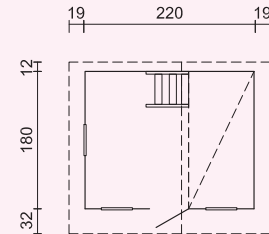

The pure joy of playing ...

JOY LINE

» Tom

¡Novedad!

Nº del artículo: **ELBD16-2218**

-  16 mm
 -  220x180 cm
 -  32 cm
 -  125/177 cm
 -  228 cm
 -  3,8 m²
 -  6,5 m³
 -  7,0 m³ / 37,0; 31,0°
 -  16 mm
 -  Opción
 -  48x115 cm
 -  35x35 cm
- 1 rollo
3 paquetes
- Plexiglás

» Harry

¡Novedad!

Nº del artículo: **ELC16-2022**

-  16 mm
 -  199x163 cm
 -  156 cm
 -  187 cm
 -  3,1 m²
 -  5,1 m³
 -  4,1 m³ / 9,0°
 -  16 mm
 -  Incl.
 -  54x141 cm
 -  35x116 cm
- Plexiglás

» Sam

Nº del artículo: **FRC19-1824**

67x133 cm

47x47 cm
Plexiglás

19 mm

160x160 cm

180x180 cm

70 cm

148 cm

188 cm

2,4 m²

4,1 m³

5,3 m² / 27,1°

16 mm

Opción

1 rollo
3 paquetes