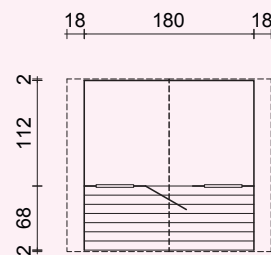

Nº del artículo: **ELD16-1818TÜV**

Paneles prefabricados

N - 1526

La caseta infantil cumple los estándares europeos EN 71-1, EN 71-8 y directiva 2009/48/EC del Parlamento Europeo y de la Comisión Europea