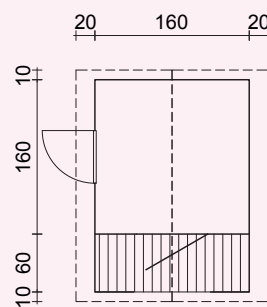

The pure joy of playing ...

JOY LINE

» Tom

¡Novedad!

Nº del artículo: **ELBD16-2218**

-  16 mm
 -  220x180 cm
 -  32 cm
 -  125/177 cm
 -  228 cm
 -  3,8 m²
 -  6,5 m³
 -  7,0 m³ / 37,0; 31,0°
 -  16 mm
 -  Opción
 -  48x115 cm
 -  35x35 cm
- 1 rollo
3 paquetes
- Plexiglás

» Harry

¡Novedad!

Nº del artículo: **ELC16-2022**

-  16 mm
 -  199x163 cm
 -  156 cm
 -  187 cm
 -  3,1 m²
 -  5,1 m³
 -  4,1 m³ / 9,0°
 -  16 mm
 -  Incl.
 -  54x141 cm
 -  35x116 cm
- Plexiglás

» Sam

Nº del artículo: **FRC19-1824**

67x133 cm

47x47 cm
Plexiglás

19 mm

160x160 cm

180x180 cm

70 cm

148 cm

188 cm

2,4 m²

4,1 m³

5,3 m² / 27,1°

16 mm

Opción

1 rollo
3 paquetes